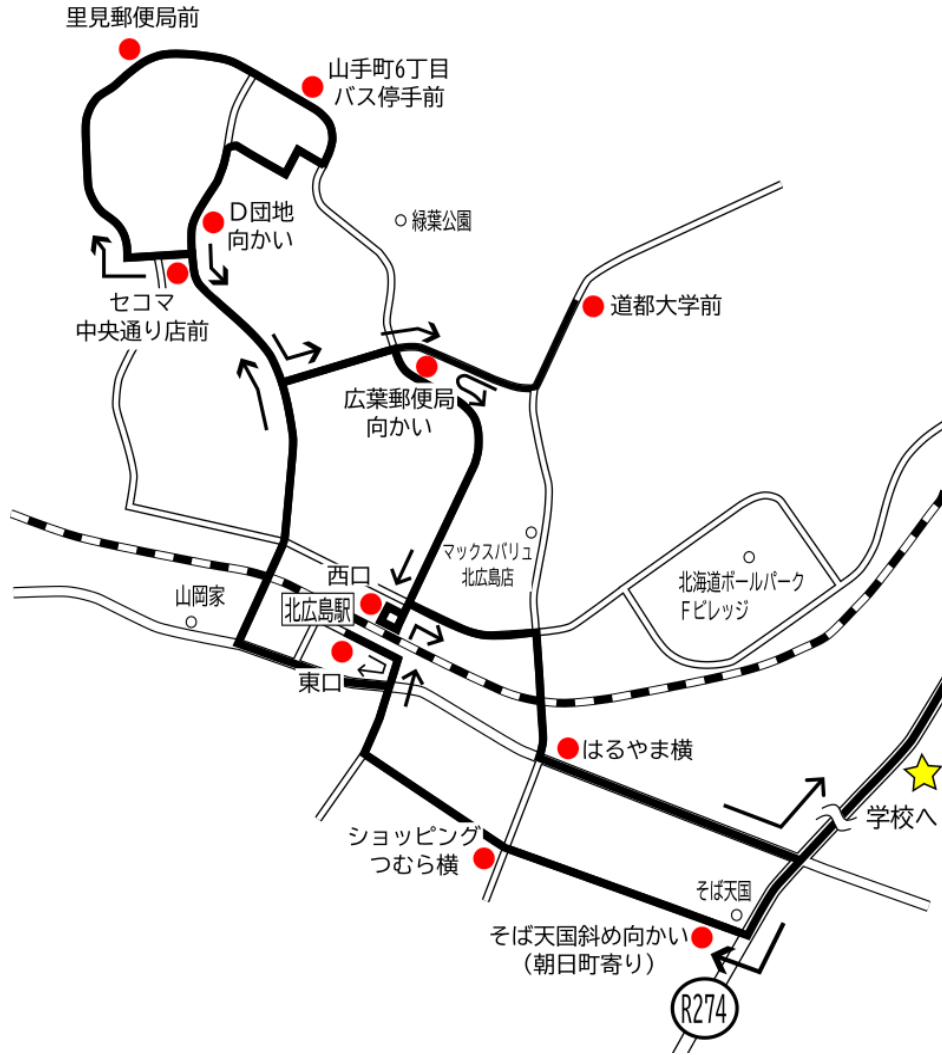

【C】北広島コース

乗車場所
番号

① ② ③ ④ ⑤ ⑥ ⑦ ⑧ ⑨ ⑩ ⑪

学 園 発	① そば天国 斜め向かい (朝日町寄り)	② ショッピングつむら	③ 北広島駅 東口	④ セコマ 中央通り店	⑤ 里見郵便局 前	⑥ 山手町6丁目 バス停横	⑦ D団地側	⑧ 道都大学前	⑨ 広葉郵便局 向かい	⑩ 北広島駅西口 (当校専用バス停)	⑪ はるやま横 (国道46号線沿い)	学 園 着	教 習 開 始 時 間
7:50	※ 学園の指定した期間のみ運行										8:33	8:50	
8:50	8:57	8:59	9:03	9:08	9:10	9:12	9:14	9:16	9:17	9:22	9:26	9:33	9:50
9:50	9:57	9:59	10:03	10:08	10:10	10:12	10:14	10:16	10:17	10:22	10:26	10:33	10:50
10:50	10:57	10:59	11:03	11:08	11:10	11:12	11:14	11:16	11:17	11:22	11:26	11:33	11:50
11:50	11:57	11:59	12:03	12:08	12:10	12:12	12:14	12:16	12:17	12:22	12:26	12:33	12:50
12:50													
13:50	13:57	13:59	14:03	14:08	14:10	14:12	14:14	14:16	14:17	14:22	14:26	14:33	14:50
14:50	14:57	14:59	15:03	15:08	15:10	15:12	15:14	15:16	15:17	15:22	15:26	15:33	15:50
15:50	15:57	15:59	16:03	16:08	16:10	16:12	16:14	16:16	16:17	16:22	16:26	16:33	16:50
16:50	16:57	16:59	17:03	17:08	17:10	17:12	17:14	17:16	17:17	17:22	17:26	17:33	18:00
17:50	17:57	17:59	18:03	18:08	18:10	18:12	18:14	18:16	18:17	18:22	18:26	18:33	19:00
17:50	日曜日・祝日 送り専用												
19:00	送り専用												
20:00	送り専用												