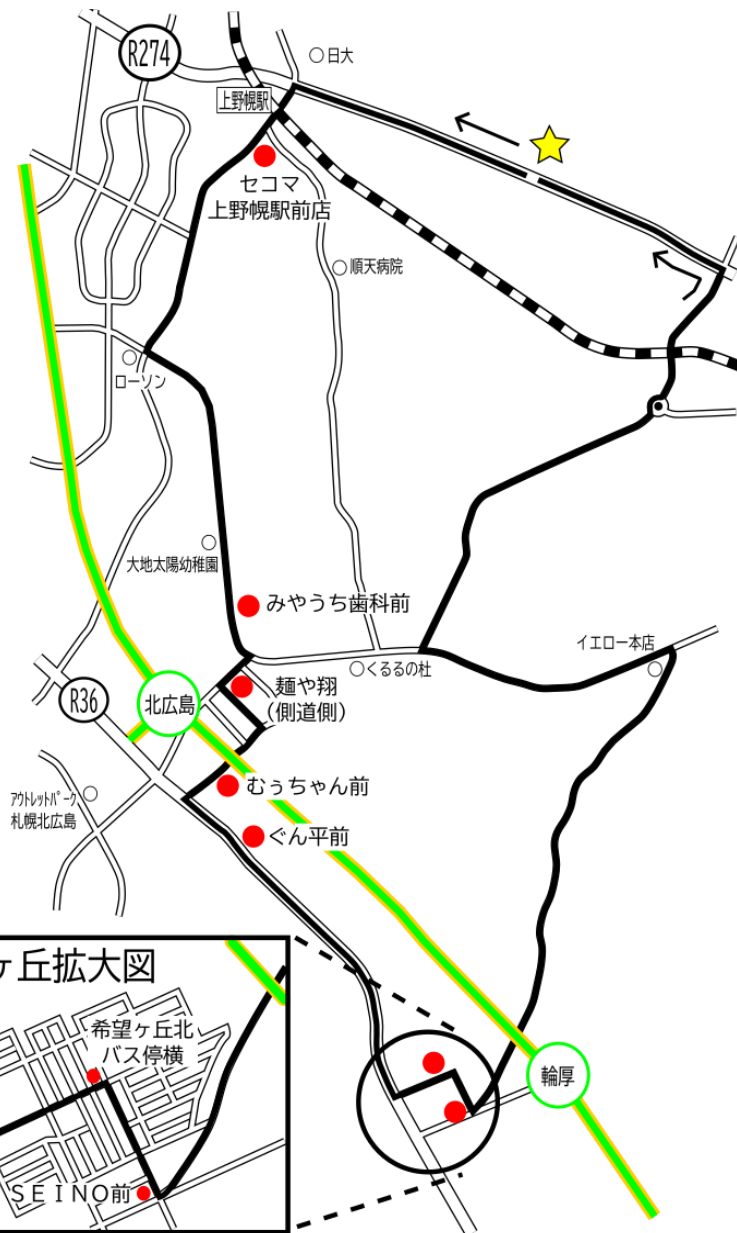

【B】大曲・希望ヶ丘コース

乗車場所
番号

① ② ③ ④ ⑤ ⑥ ⑦

学 園 発	上 野 幌 駅 前 店	セ コ マ	み や ぐ ち 歯 科	麵 や 翔 (側道側)	む っ ち ゃ ん 前	ぐ ん 平 前	バ ス 停 横	希 望 ヶ 丘 北	S E I N O 前	学 園 着	教 習 開 始 時 間
7:50	※学園の指定した期間のみ運行								8:30	8:50	
8:50	8:58	9:03	9:05	9:06	9:10	9:15	9:20	9:30	9:50		
9:50	9:58	10:03	10:05	10:06	10:10	10:15	10:20	10:30	10:50		
10:50	10:58	11:03	11:05	11:06	11:10	11:15	11:20	11:30	11:50		
11:50	11:58	12:03	12:05	12:06	12:10	12:15	12:20	12:30	12:50		
12:50	12:58	13:03	13:05	13:06	13:10	13:15	13:20	13:30	13:50		
13:50											
14:50	14:58	15:03	15:05	15:06	15:10	15:15	15:20	15:30	15:50		
15:50	15:58	16:03	16:05	16:06	16:10	16:15	16:20	16:30	16:50		
16:50	16:58	17:03	17:05	17:06	17:10	17:15	17:20	17:30	18:00		
17:50	17:58	18:03	18:05	18:06	18:10	18:15	18:20	18:30	19:00		
17:50	日曜・祝日 送り専用										
19:00	送り専用										
20:00	送り専用										