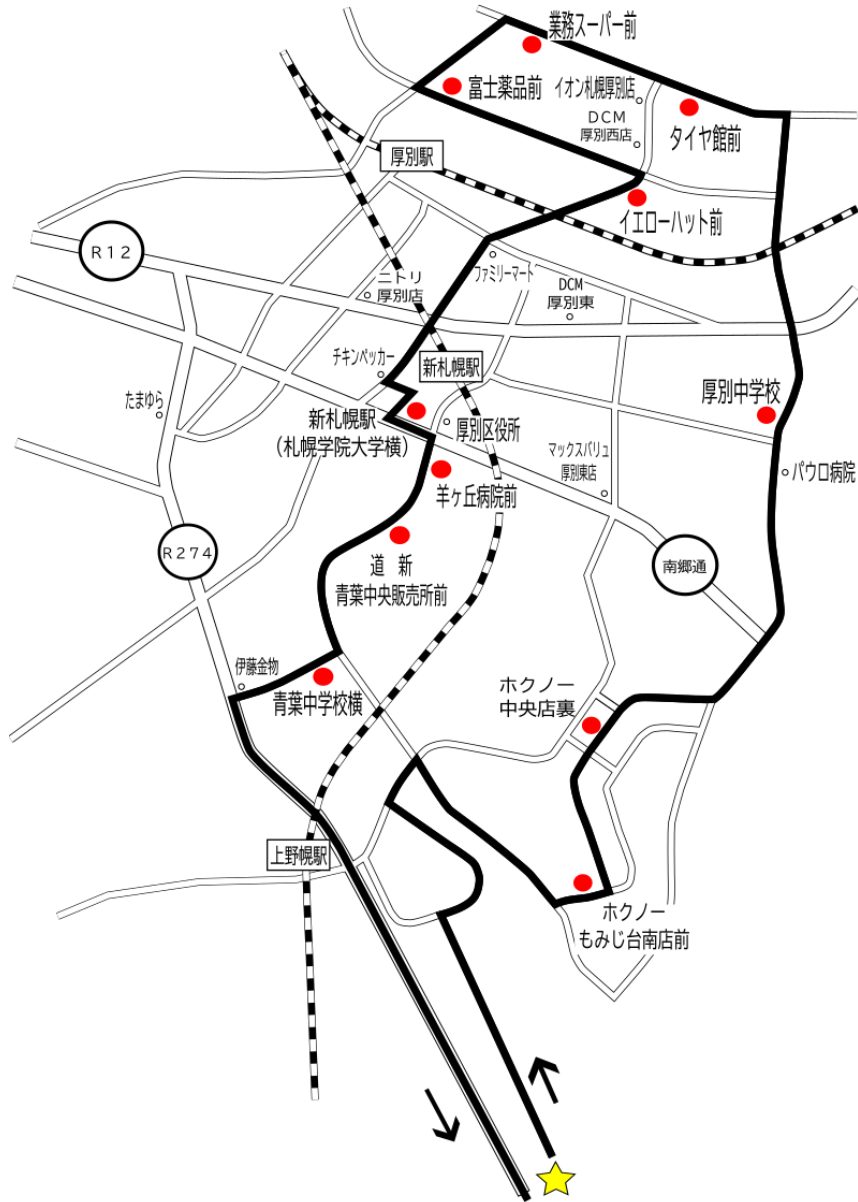

【D】厚別西・もみじ台コース

乗車場所番号 ① ② ③ ④ ⑤ ⑥ ⑦ ⑧ ⑨ ⑩ ⑪

学 園 発	も み じ 台 南 店	ホ ク ノ ー 中 央 店	ホ ク ノ ー 中 央 店 裏	厚 別 中 学 校	タ イ ヤ 館	業 務 ス ー パ ー	フ ジ シ ナ	イ エ ロ ー ハ ッ ト	札 幌 学 院 大 学 横	羊 ヶ 丘 病 院	青 葉 町 道 新	青 葉 中 学 校	学 園 着	教 習 開 始 時 間
7:50	※ 学園の指定した期間のみ運行											8:43	8:50	
8:50	8:59	9:01	9:06	9:09	9:12	9:15	9:16	9:24	9:25	9:26	9:28	9:43	9:50	
9:50	9:59	10:01	10:06	10:09	10:12	10:15	10:16	10:24	10:25	10:26	10:28	10:43	10:50	
10:50	10:59	11:01	11:06	11:09	11:12	11:15	11:16	11:24	11:25	11:26	11:28	11:43	11:50	
11:50	11:59	12:01	12:06	12:09	12:12	12:15	12:16	12:24	12:25	12:26	12:28	12:43	12:50	
12:50														
13:50	13:59	14:01	14:06	14:09	14:12	14:15	14:16	14:24	14:25	14:26	14:28	14:43	14:50	
14:50	14:59	15:01	15:06	15:09	15:12	15:15	15:16	15:24	15:25	15:26	15:28	15:43	15:50	
15:50	15:59	16:01	16:06	16:09	16:12	16:15	16:16	16:24	16:25	16:26	16:28	16:43	16:50	
16:50	16:59	17:01	17:06	17:09	17:12	17:15	17:16	17:24	17:25	17:26	17:28	17:43	18:00	
17:50	17:59	18:01	18:06	18:09	18:12	18:15	18:16	18:24	18:25	18:26	18:28	18:43	19:00	
17:50	日曜・祝日 送り専用													
19:00	送り専用													
20:00	送り専用													