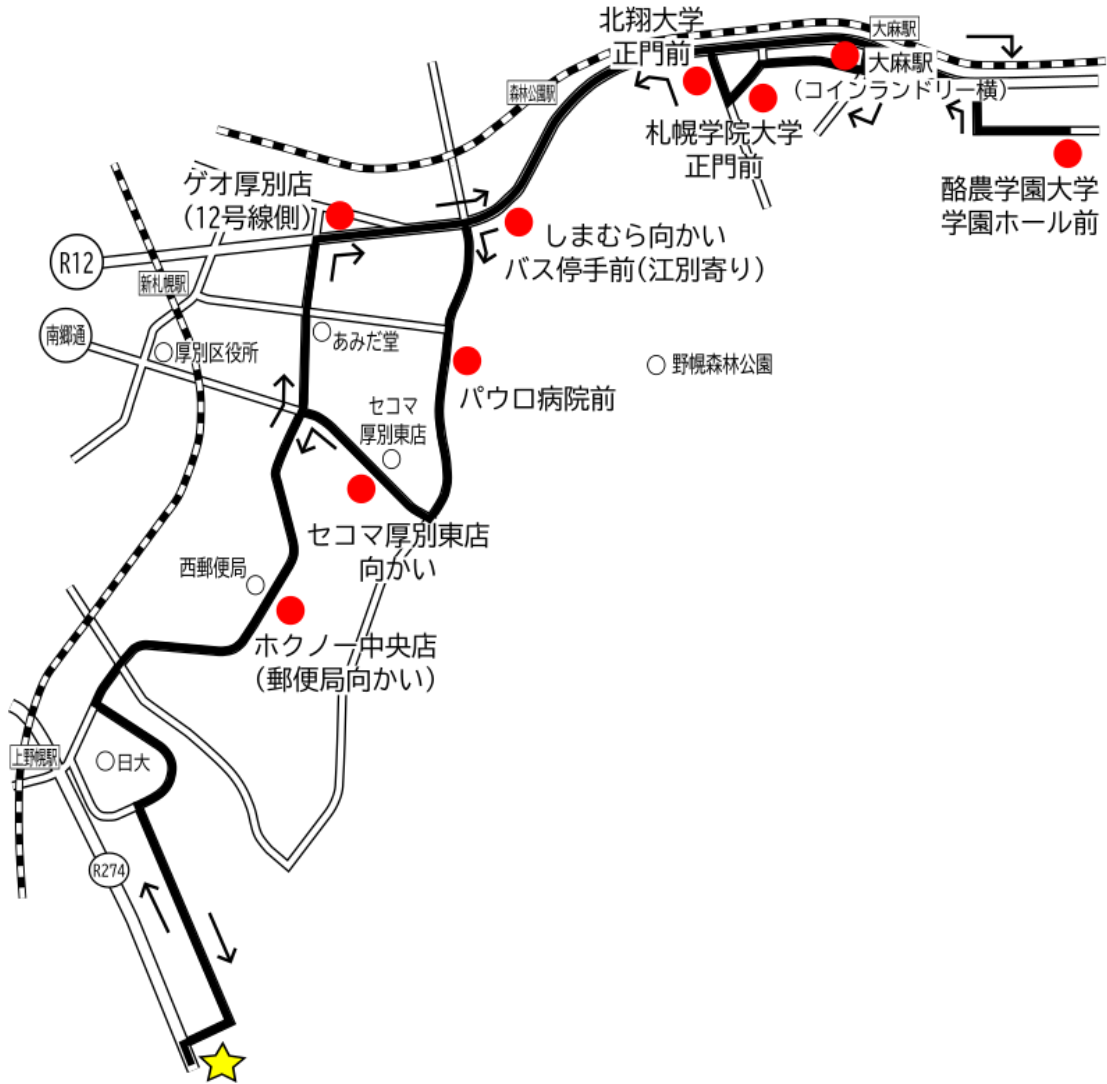

【F】 大麻・酪農学園大学コース

乗車場所
番号

① ② ③ ④ ⑤ ⑥ ⑦ ⑧ ⑨

| 学 園 発 | (国道12号線側) GEO厚別店 | 酪農学園大学 学園ホール前 | (コインランドリー横) 大麻駅 | 札幌学院大学 正門前 | 北翔大学 正門 | しまむら向かい バス停前(江別寄り) | パウロ病院 | (向かい側) セコム厚別東店 | (西郵便局向かい) ホクノー中央店 | 学 園 着 | 教 習 開 始 時 間 |
|-------------|---------------------|------------------|--------------------|---------------|------------|-----------------------|-------|-------------------|----------------------|-------------|----------------------------|
| 7:50 | ※ 学園の指定した期間のみ運行 | | | | | | | | | 8:36 | 8:50 |
| 8:50 | 9:02 | 9:13 | 9:15 | 9:17 | 9:18 | 9:20 | 9:22 | 9:25 | 9:28 | 9:36 | 9:50 |
| 9:50 | 10:02 | 10:13 | 10:15 | 10:17 | 10:18 | 10:20 | 10:22 | 10:25 | 10:28 | 10:36 | 10:50 |
| 10:50 | 11:02 | 11:13 | 11:15 | 11:17 | 11:18 | 11:20 | 11:22 | 11:25 | 11:28 | 11:36 | 11:50 |
| 11:50 | 12:02 | 12:13 | 12:15 | 12:17 | 12:18 | 12:20 | 12:22 | 12:25 | 12:28 | 12:36 | 11:50 |
| 12:50 | 13:02 | 13:13 | 13:15 | 13:17 | 13:18 | 13:20 | 13:22 | 13:25 | 13:28 | 13:36 | 13:50 |
| 13:50 | | | | | | | | | | | |
| 14:50 | 15:02 | 15:13 | 15:15 | 15:17 | 15:18 | 15:20 | 15:22 | 15:25 | 15:28 | 15:36 | 15:50 |
| 15:50 | 16:02 | 16:13 | 16:15 | 16:17 | 16:18 | 16:20 | 16:22 | 16:25 | 16:28 | 16:36 | 16:50 |
| 16:50 | 17:02 | 17:13 | 17:15 | 17:17 | 17:18 | 17:20 | 17:22 | 17:25 | 17:28 | 17:36 | 18:00 |
| 17:50 | 18:02 | 18:13 | 18:15 | 18:17 | 18:18 | 18:20 | 18:22 | 18:25 | 18:28 | 18:36 | 19:00 |
| 17:50 | 日曜・祝日 送り専用 | | | | | | | | | | |
| 19:00 | 送り専用 | | | | | | | | | | |
| 20:00 | 送り専用 | | | | | | | | | | |